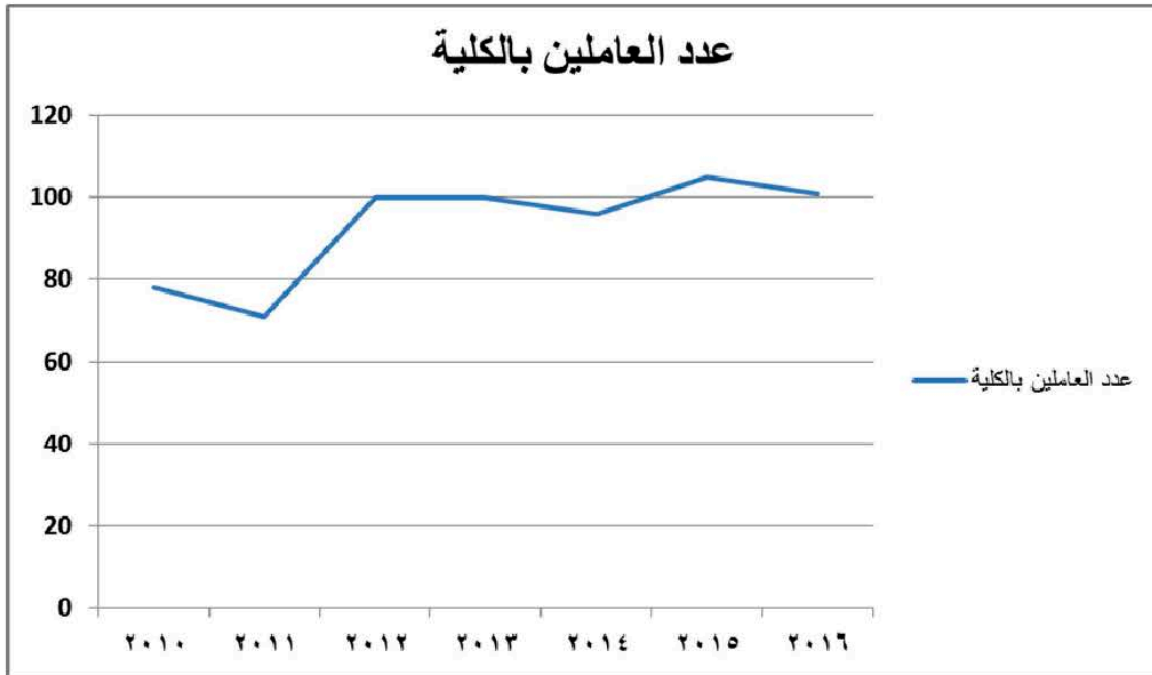

إحصائية بعدد العاملين بالكلية في الفترة من سنة 2010 الى 2016

2016	2015	2014	2013	2012	2011	2010	
31	32	30	32	29	16	18	عدد الموظفين (ذكور)
61	62	55	56	59	39	43	عدد الموظفين (إناث)
5	7	7	8	8	7	7	عدد الخدمات المعاونة (ذكور)
4	4	4	4	4	10	10	عدد الخدمات المعاونة (إناث)
101	105	96	100	100	71	78	الإجمالي