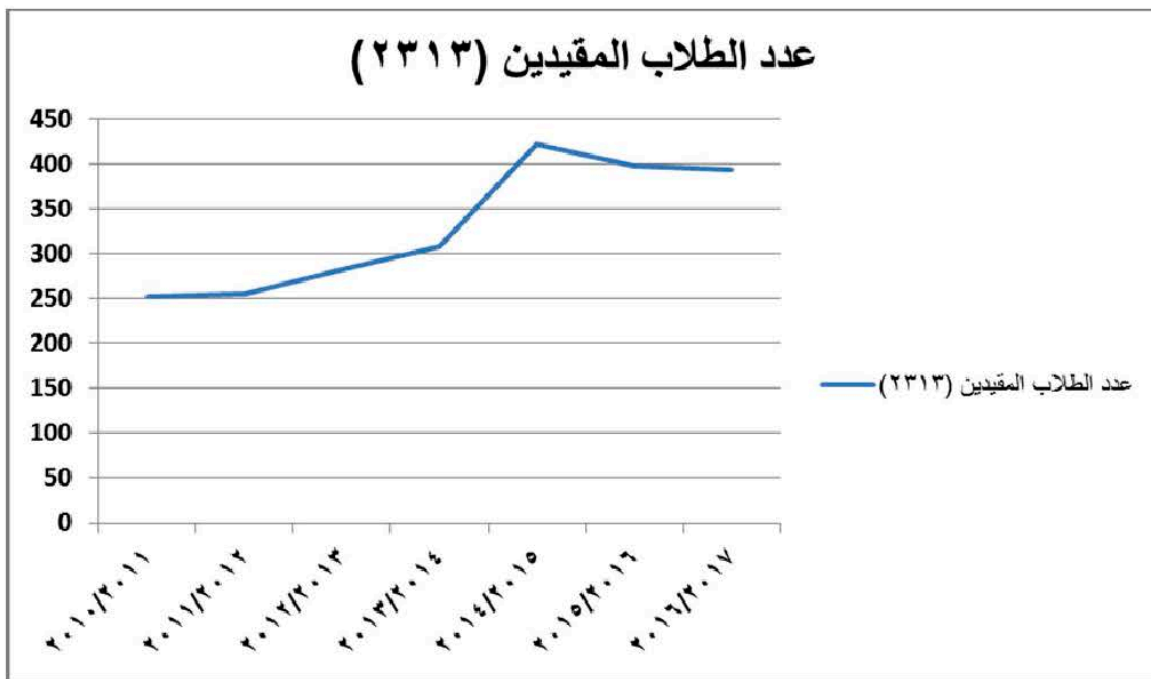

بيان باجمالي أعداد الطلاب المقيدين بالكلية من العام الجامعي 2010/2011 حتى 2016/2017

2016/2017	2015/2016	2014/2015	2013/2014	2012/2013	2011/2012	2010/2011	
270	256	249	168	159	138	137	ذكر
124	142	173	140	124	117	116	انثى
<u>394</u>	<u>398</u>	<u>422</u>	<u>308</u>	<u>283</u>	<u>255</u>	<u>253</u>	الإجمالي (2313)