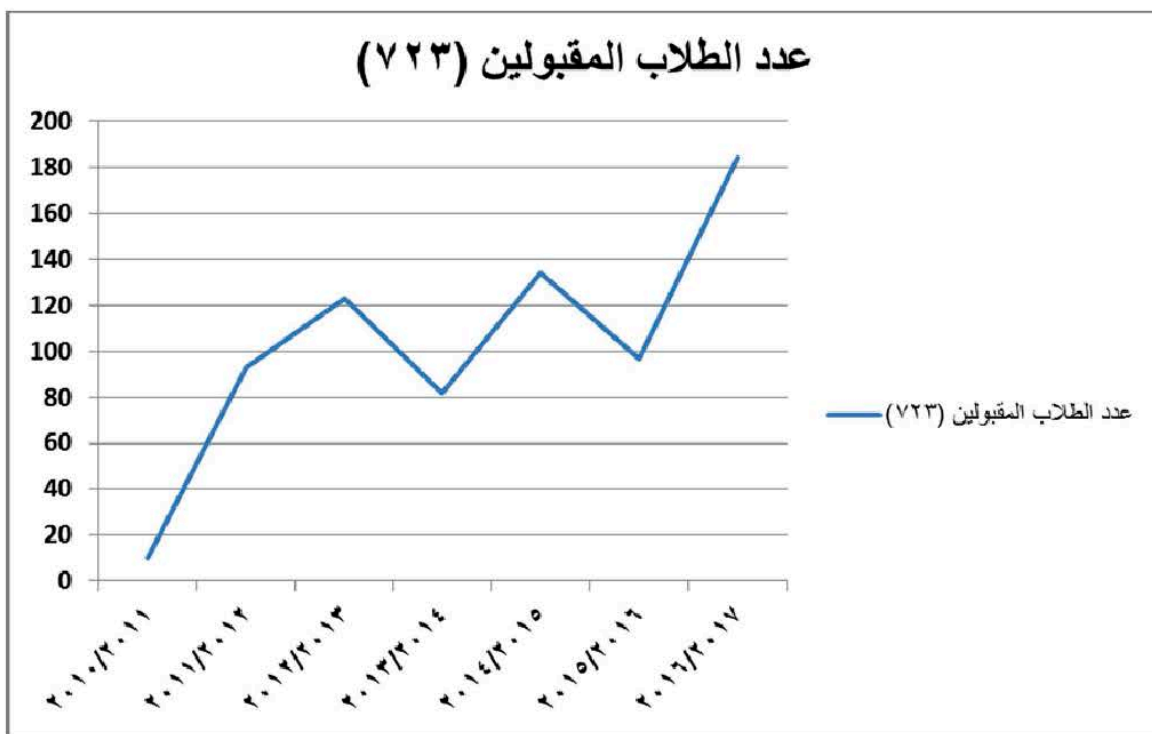

**بيان بإجمالي أعداد الطلاب المقبولين بالكلية من العام الجامعي 2011/2010
حتى 2017/2016**

2016/2017	2015/2016	2014/2015	2013/2014	2012/2013	2011/2012	2010/2011	
146	73	93	40	78	46	6	ذكر
38	24	41	42	45	47	4	أنثى
<u>184</u>	<u>97</u>	<u>134</u>	<u>82</u>	<u>123</u>	<u>93</u>	<u>10</u>	الإجمالي (723)