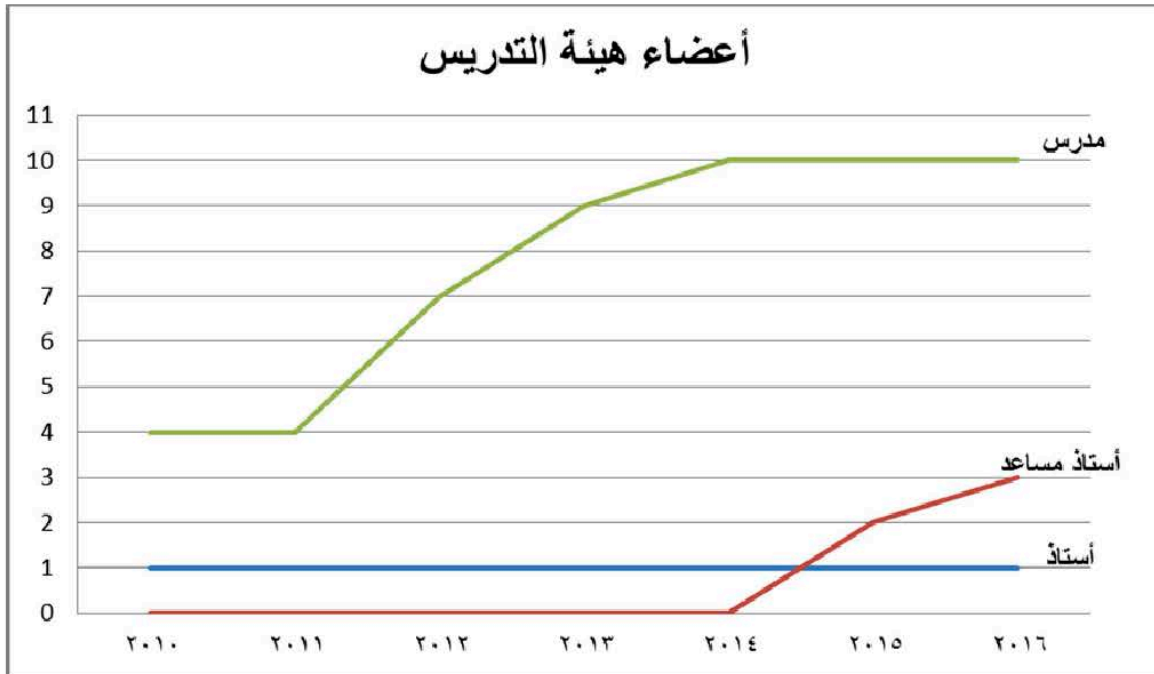

**بيان بأعداد أعضاء هيئة التدريس والهيئة المعاونة
بكلية الحاسبات والمعلومات للعام الجامعي 2010م حتى 2016م**

2016	2015	2014	2013	2012	2011	2010	
10	13	10	9	7	4	4	أعضاء هيئة التدريس (مدرس)