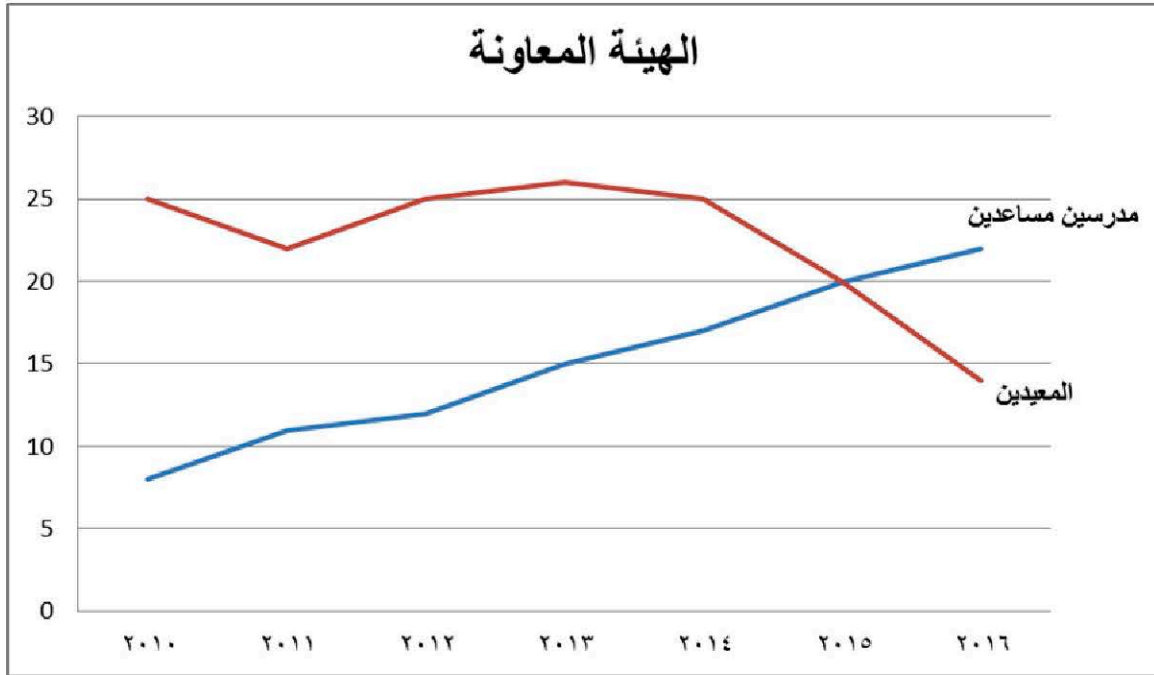

2016	2015	2014	2013	2012	2011	2010	
22	20	17	15	12	11	8	الهيئة المعاونة (مدرسين مساعدين)
14	20	25	26	25	22	25	الهيئة المعاونة (المعيدين)